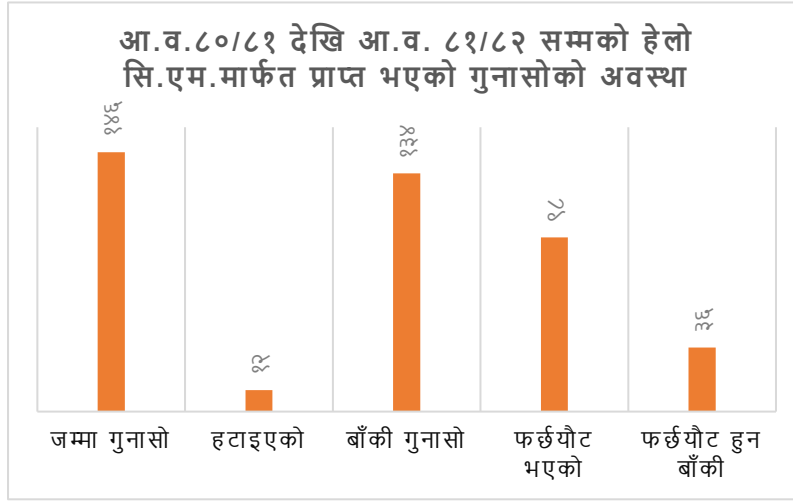

आ.व.८०/८१ देखि आ.व. ८१/८२ सम्मको हेलो सि.एम.मार्फत प्राप्त भएको गुनासोको प्रगति अवस्था

जम्मा गुनासो	१४६
हटाइएको	१२
बाँकी गुनासो	१३४
फर्छ्यौट भएको	९८
फर्छ्यौट हुन बाँकी	३६

मन्त्रालय	फर्छ्यौट	बाँकी	जम्मा
मुख्यमन्त्री	३	०	३
आन्तरिक	७	२८	३५
आर्थिक	३	३	६
भौतिक	४३	०	४३
सामाजिक	३०	१	३१
वन	७	०	७
भूमि	९	०	९
	१०२	३२	१३४
हटाइएको			१२
		जम्मा	१४६