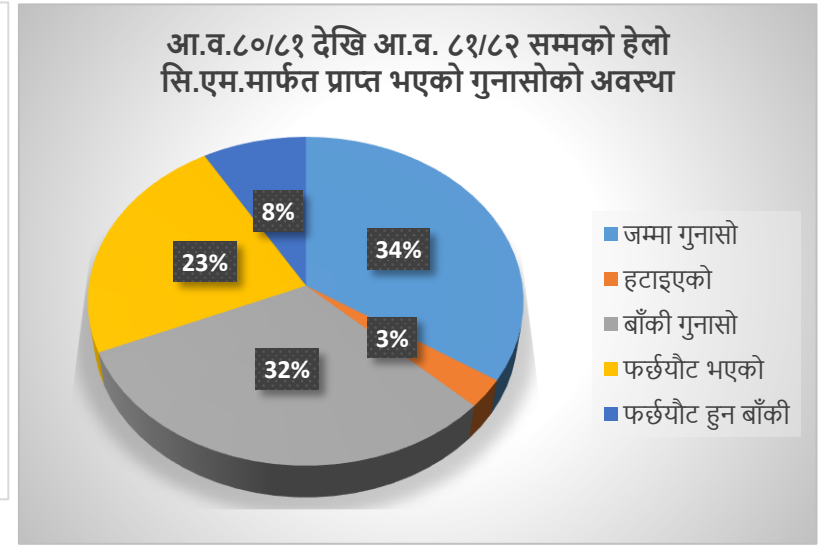

आ.व.८०/८१ देखि आ.व. ८१/८२ सम्मको हेलो सि.एम.मार्फत प्राप्त भएको गुनासोको प्रगति अवस्था

जम्मा गुनासो	१४६
हटाइएको	१२
बाँकी गुनासो	१३४
फर्छ्यौट भएको	९८
फर्छ्यौट हुन बाँकी	३६

मन्त्रालय	फर्छ्यौट	बाँकी	जम्मा
मुख्यमन्त्री	३	०	३
आन्तरिक	७	२८	३५
आर्थिक	३	३	६
भौतिक	४३	०	४३
सामाजिक	३०	१	३१
वन	७	०	७
भूमि	९	०	९
	१०२	३२	१३४
हटाइएको			१२
		जम्मा	१४६