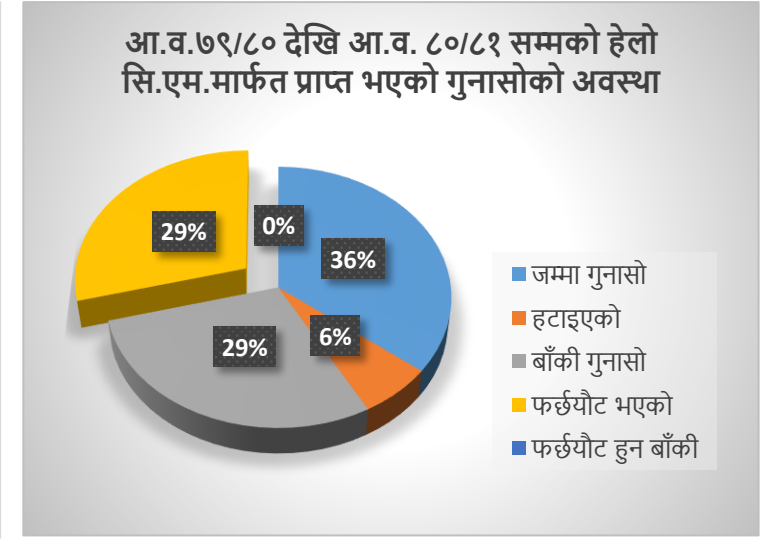

आ.व.७९/८० देखि आ.व. ८०/८१ सम्मको हेलो सि.एम.मार्फत प्राप्त भएको गुनासोको प्रगति अवस्था

जम्मा गुनासो	११
हटाइएको	२
बाँकी गुनासो	९
फर्छ्यौट भएको	९
फर्छ्यौट हुन बाँकी	०

मन्त्रालय	फर्छ्यौट	बाँकी	जम्मा
मुख्यमन्त्री	०	०	०
आन्तरिक	३	०	३
आर्थिक	०	०	०
भौतिक	३	०	३
सामाजिक	४	०	४
वन	०	०	०
भूमि	०	०	०
अन्य	१	०	१
जम्मा	११	०	११