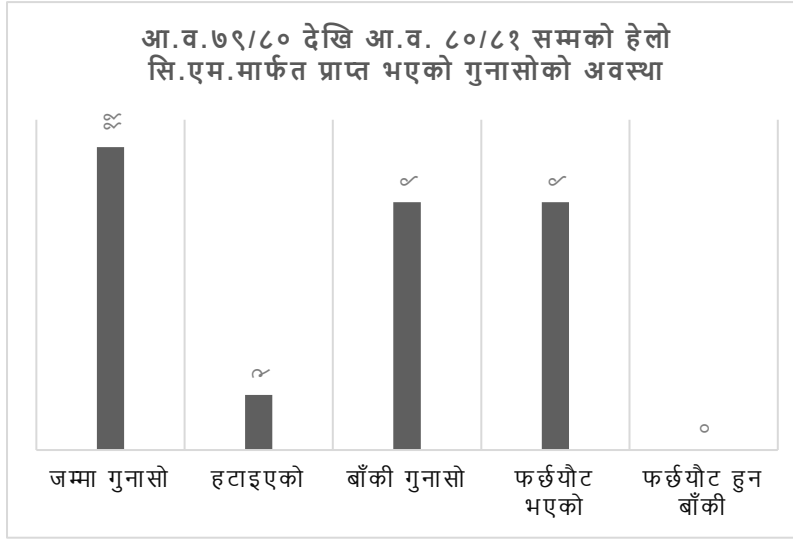

आ.व.७९/८० देखि आ.व. ८०/८१ सम्मको हेलो सि.एम.मार्फत प्राप्त भएको गुनासोको प्रगति अवस्था

जम्मा गुनासो	११
हटाइएको	२
बाँकी गुनासो	९
फर्छ्यौट भएको	९
फर्छ्यौट हुन बाँकी	०

मन्त्रालय	फर्छ्यौट	बाँकी	जम्मा
मुख्यमन्त्री	०	०	०
आन्तरिक	३	०	३
आर्थिक	०	०	०
भौतिक	३	०	३
सामाजिक	४	०	४
वन	०	०	०
भूमि	०	०	०
अन्य	१	०	१
जम्मा	११	०	११